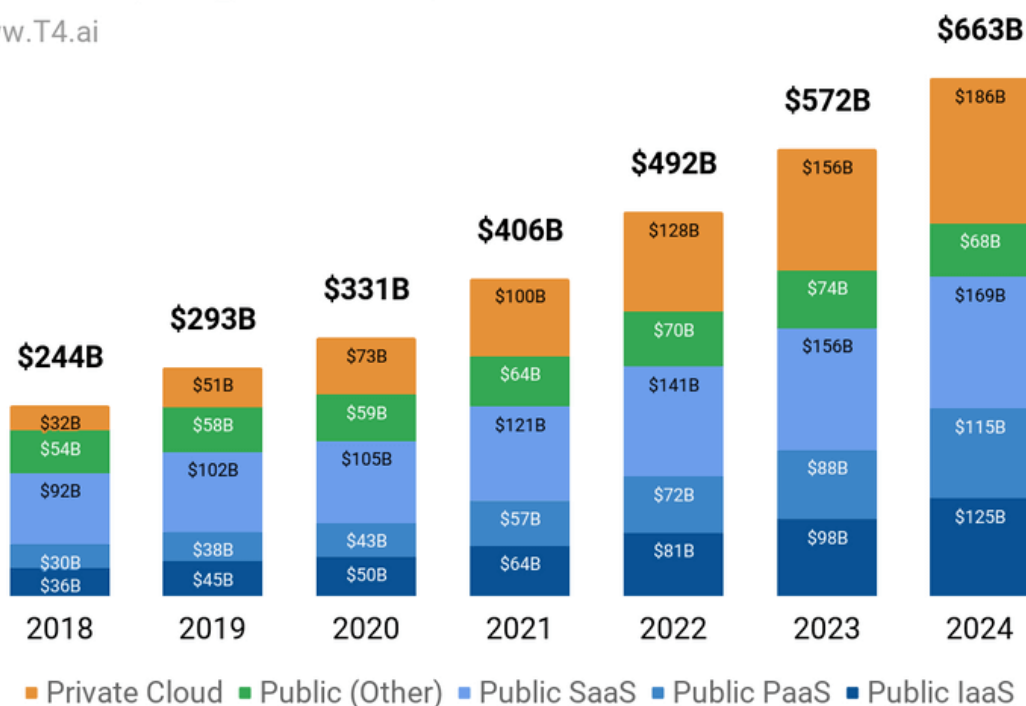

- W ostatnim kroku, wymagającym naszego zaangażowania, możemy wprowadzić voucher zniżkowy, uzyskany dzięki szkoleniom z serii Virtual Training Day.
- Po przejściu konfiguratora, w ciągu 15 minut, powinniśmy otrzymać potwierdzenie zapisania się na egzamin.

Podsumowanie

W artykule opisałem sposób, w jaki można przygotować się do certyfikacji AZ-900 oraz proces rejestracji na sam egzamin. Warto jednak zadać sobie pytanie, czy chmura publiczna to coś dla ciebie i czy ten sektor rynku ma przed okres wzrostu czy stagnacji.

Oczywiście, nikt nie zna przyszłości, ale już spieszę z przedstawieniem perspektywy oraz analiz rynku usług chmury publicznej.

Poniżej znajdziemy wykres pokazujący dotychczasowy wzrost tego sektora oraz przypuszczalne zachowanie rynków w najbliższej przyszłości. Co więcej, jeden z raportów, przedstawionych przez Finance Yahoo, prognozuje stały wzrost rynku „Cloud Computingu” średnio o 16% rocznie.

Cloud Computing Market Size, 2018-2024

www.T4.ai